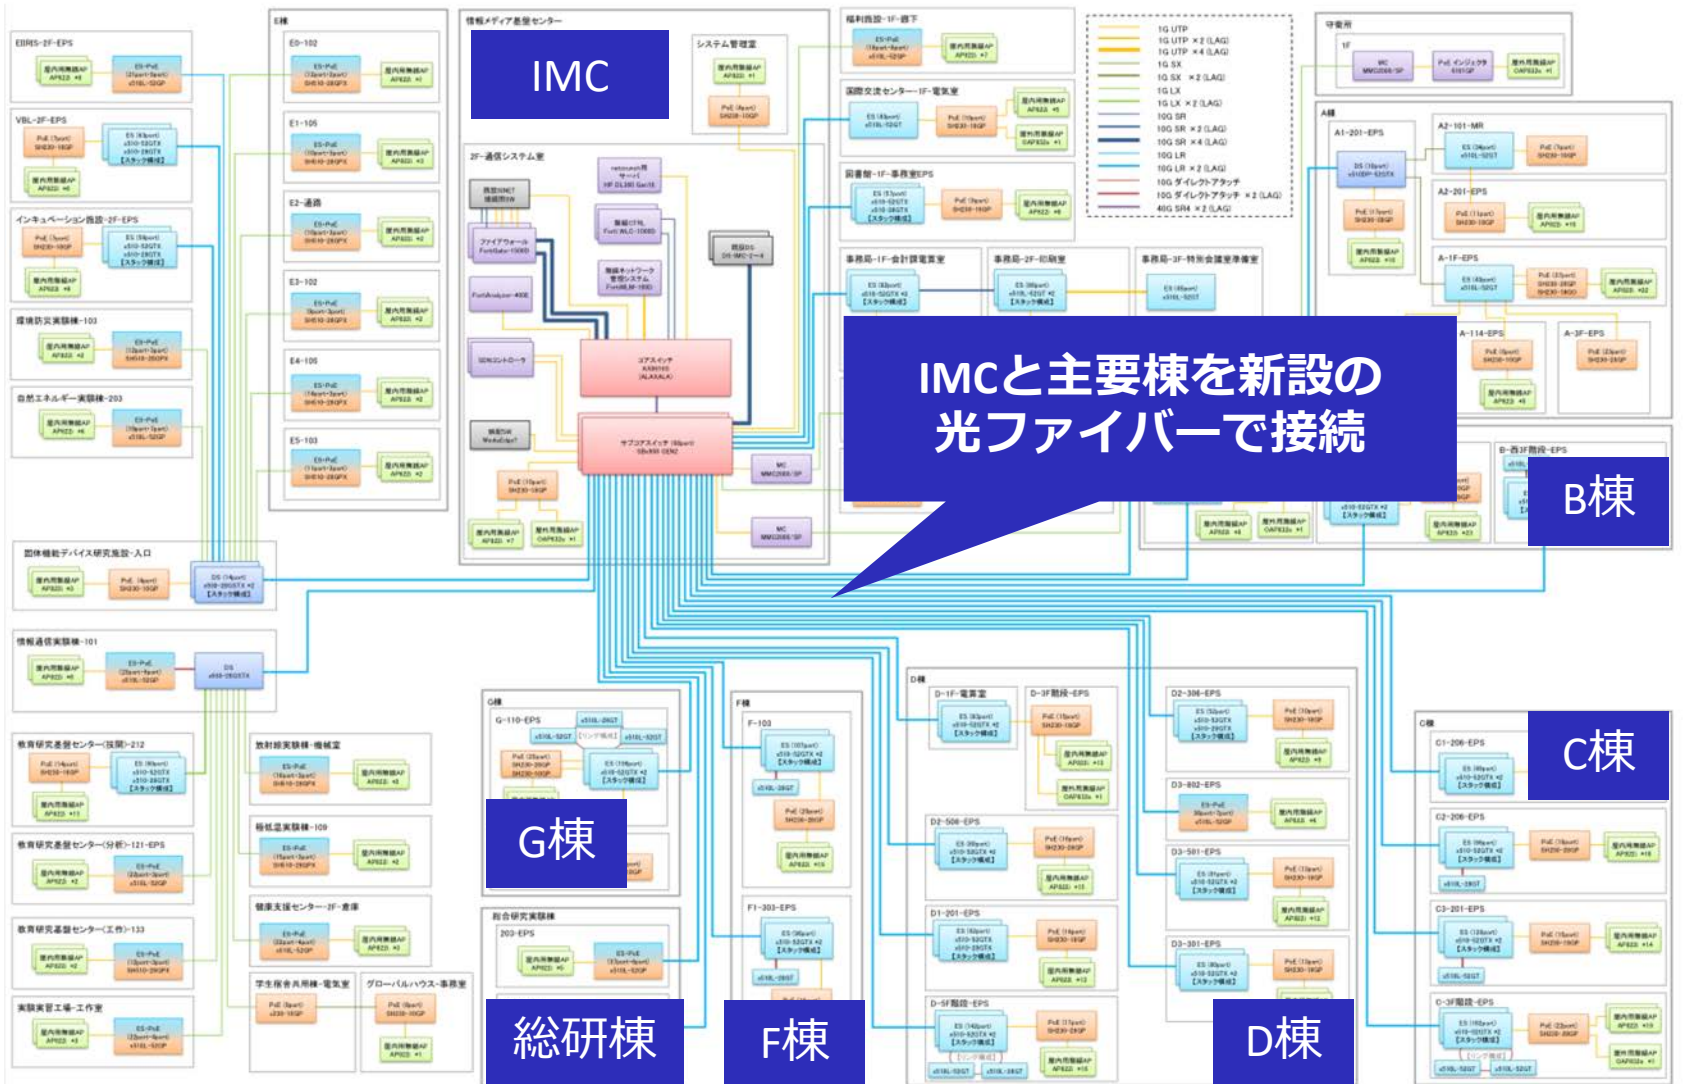

キャンパスネットワークの 更新について

豊橋技術科学大学
情報メディア基盤センター

2018/6/26

概要

- H30年7月～8月にキャンパスネットワークを更新します
- 更新後はネットワークの利用方法が一部変更になります
- 更新に伴いネットワークが利用できない期間が発生します

ご協力よろしく申し上げます

目次

- キャンパスネットワークの更新概要
- ネットワーク利用方法の変更
- ネットワーク切替スケジュール

ネットワークの更新範囲

- 有線ネットワーク
- 無線ネットワーク
 - tutwlan, eduroamなど
- 全学ファイアウォール
 - 事務局ファイアウォール
- リモートアクセスVPNシステム

更新前

更新後

ネットワーク利用方法の変更

- 有線ネットワーク
 - 利用方法に変更はありません
 - **各棟 → IMCの通信速度が速くなります**
 - ◆ 8 Gbps → 20 Gbps
 - 各棟 → IMCの接続トポロジが変わります
 - ◆ 夏季停電時の影響を受けにくくなります
 - ◆ 隣接棟の障害に巻き込まれなくなります

ネットワーク利用方法の変更

■ 無線ネットワーク

□ SSIDと認証方式が変更になります

◆ 変更前: tutwlan / WPA2-PSK + Web認証

◆ 変更後: tutwifi / WPA2-Enterprise

□ 対応規格が増え高速通信できるようになります

◆ 802.11a/g/b/n (130Mbps) → 802.11a/b/g/n/ac (867Mbps)

□ 設定方法は別途アナウンスします

ネットワーク切替方針 2/3

■ 基幹ネットワーク

□ 作業日: 8月11日(土)～8月14日(火)

◆ 夏季停電 (8月11日～8月12日) を含む

□ **学外との全通信が停止**します

◆ 学内からインターネットに接続できません

◆ 学外から学内のサーバに接続できません

◆ VPNは利用できません