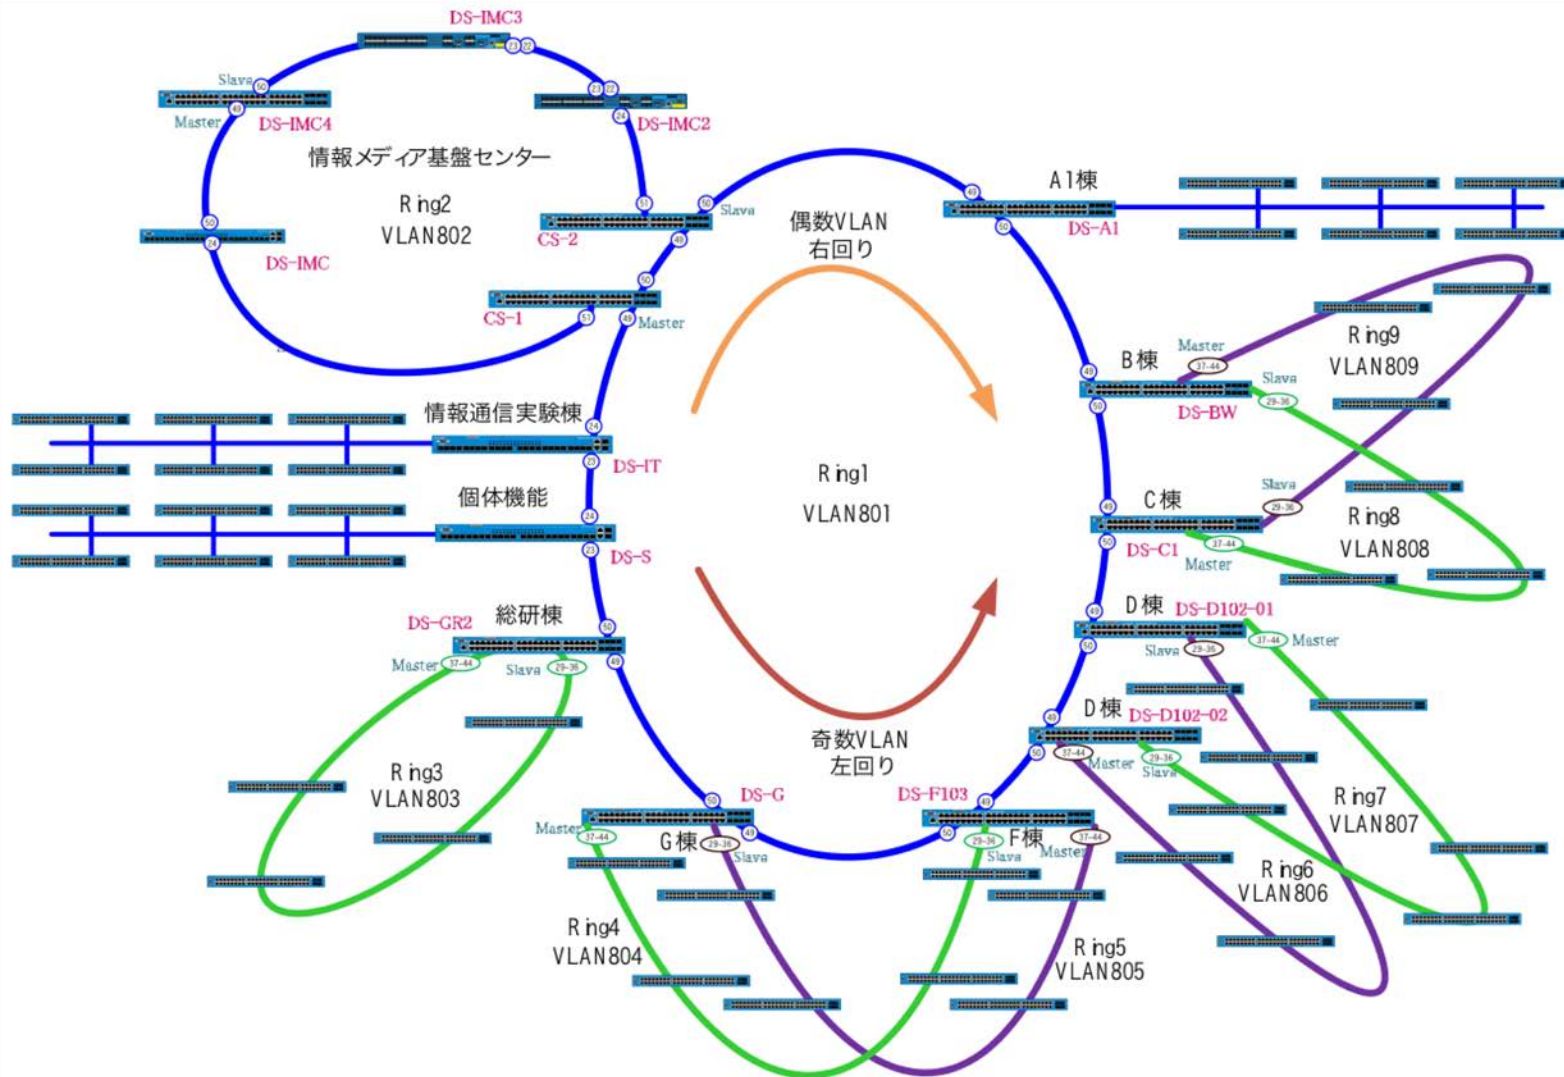

キャンパスネットワークの 更新について

豊橋技術科学大学
情報メディア基盤センター

2018/6/26

概要

- H30年7月～8月にキャンパスネットワークを更新します
- 更新後はネットワークの利用方法が一部変更になります
- 更新に伴いネットワークが利用できない期間が発生します

ご協力よろしく申し上げます

目次

- キャンパスネットワークの更新概要
- ネットワーク利用方法の変更
- ネットワーク切替スケジュール

ネットワークの更新範囲

- 有線ネットワーク
- 無線ネットワーク
 - tutwlan, eduroamなど
- 全学ファイアウォール
 - 事務局ファイアウォール
- リモートアクセスVPNシステム

更新前

更新後

ネットワーク利用方法の変更

- 有線ネットワーク
 - 利用方法に変更はありません
 - **各棟 → IMCの通信速度が速くなります**
 - ◆ 8 Gbps → 20 Gbps
 - 各棟 → IMCの接続トポロジが変わります
 - ◆ 夏季停電時の影響を受けにくくなります
 - ◆ 隣接棟の障害に巻き込まれなくなります